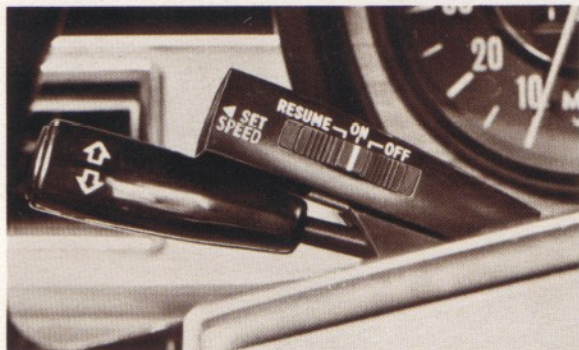

Universal Door Pocket ZVW 201 121 (Set of two)
(Fits all models)

Auto-Cruise®

Main Auto-Cruise Kit:

ZVW 201 701 For Audi 100, Audi Fox
ZVW 201 702 1977 Porsche 924

Installation Kits:

ZVW 201 713 1975 Audi 100
ZVW 201 714 1975 Audi Fox
ZVW 201 717 1976 Audi 100
ZVW 201 718 1976 Audi Fox
ZVW 201 722 1977 Porsche 924